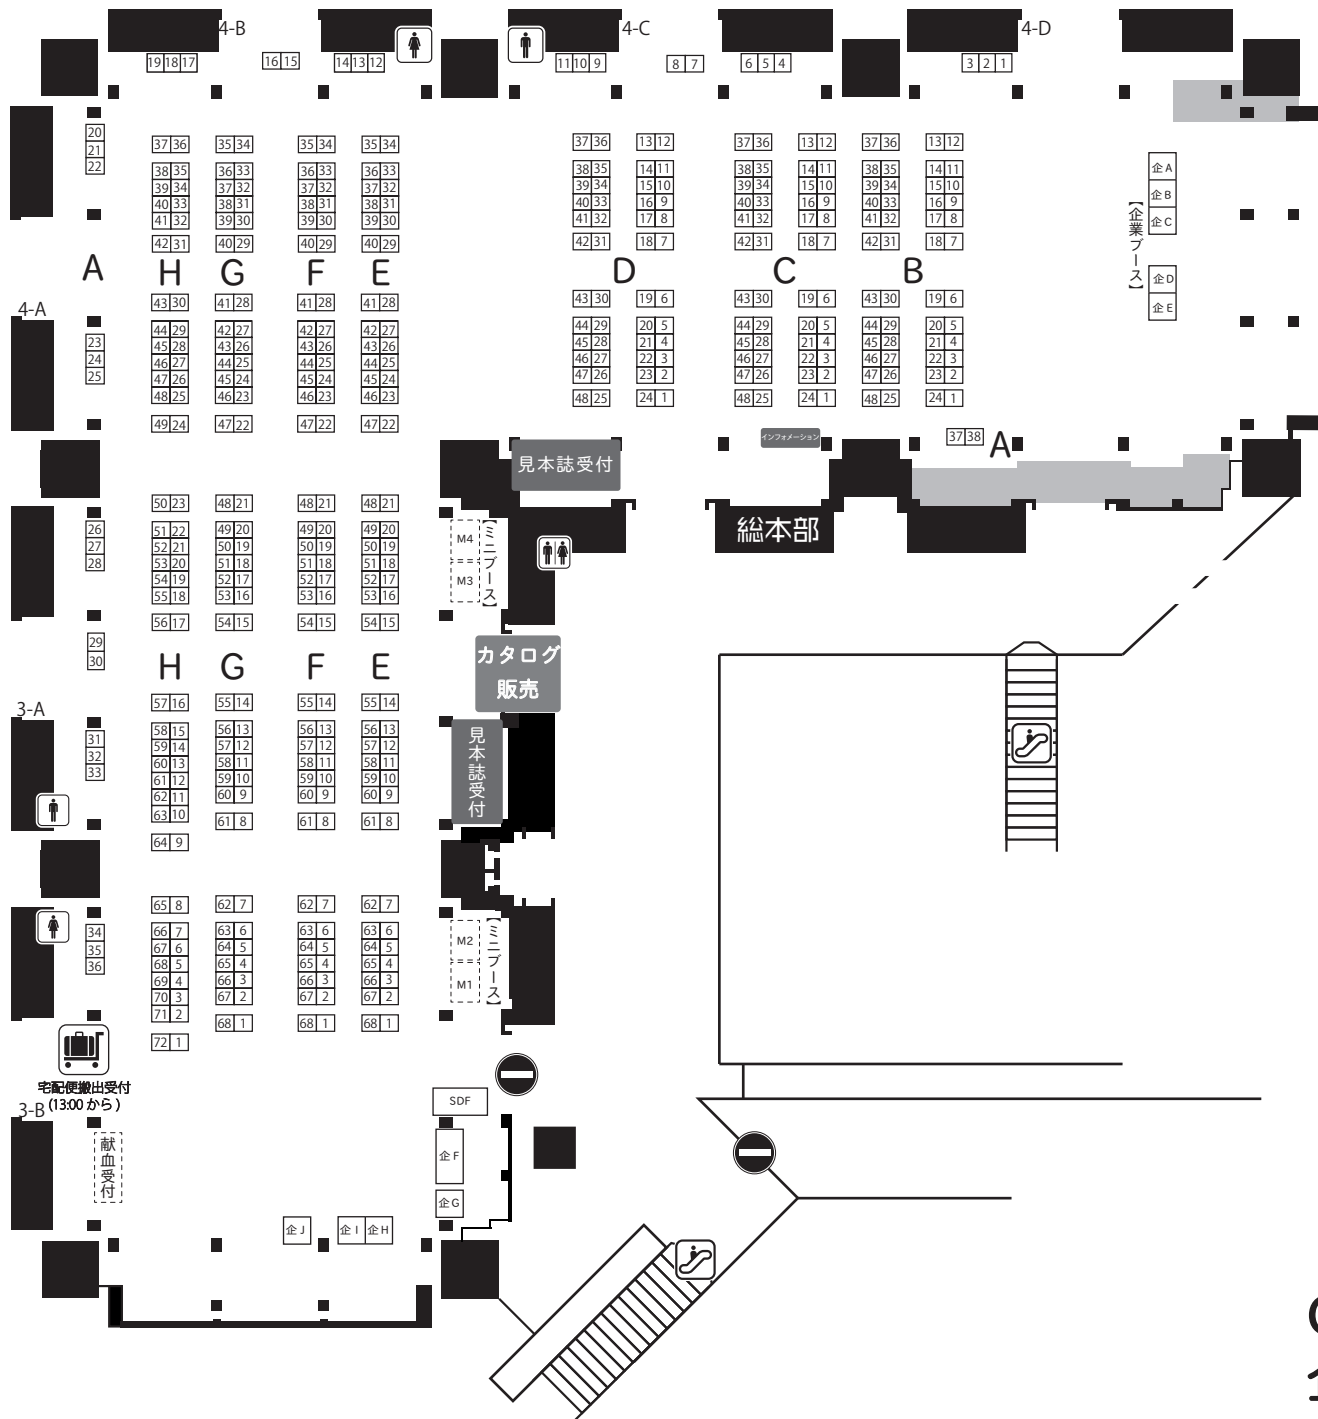

西三

西四

ブース名 敬称略	配置
とらのあな【委託受付】	企A
キャラマ	企B
二次元コスパ	企C
AKIBA-HOBBY	企D
メロンブックス	企E
薄山館	企F
博麗神社社務所	企G
こみっく★トレジャー	企H
コミックマーケット準備会	企I
絵師100人展	企J
大陽出版	M1
背景倉庫	M2
PICO	M3
印刷会社ねこのしっぽ	M4
SDF	SDF

COMIC1 BS祭 スペシャル 企業出展配置図