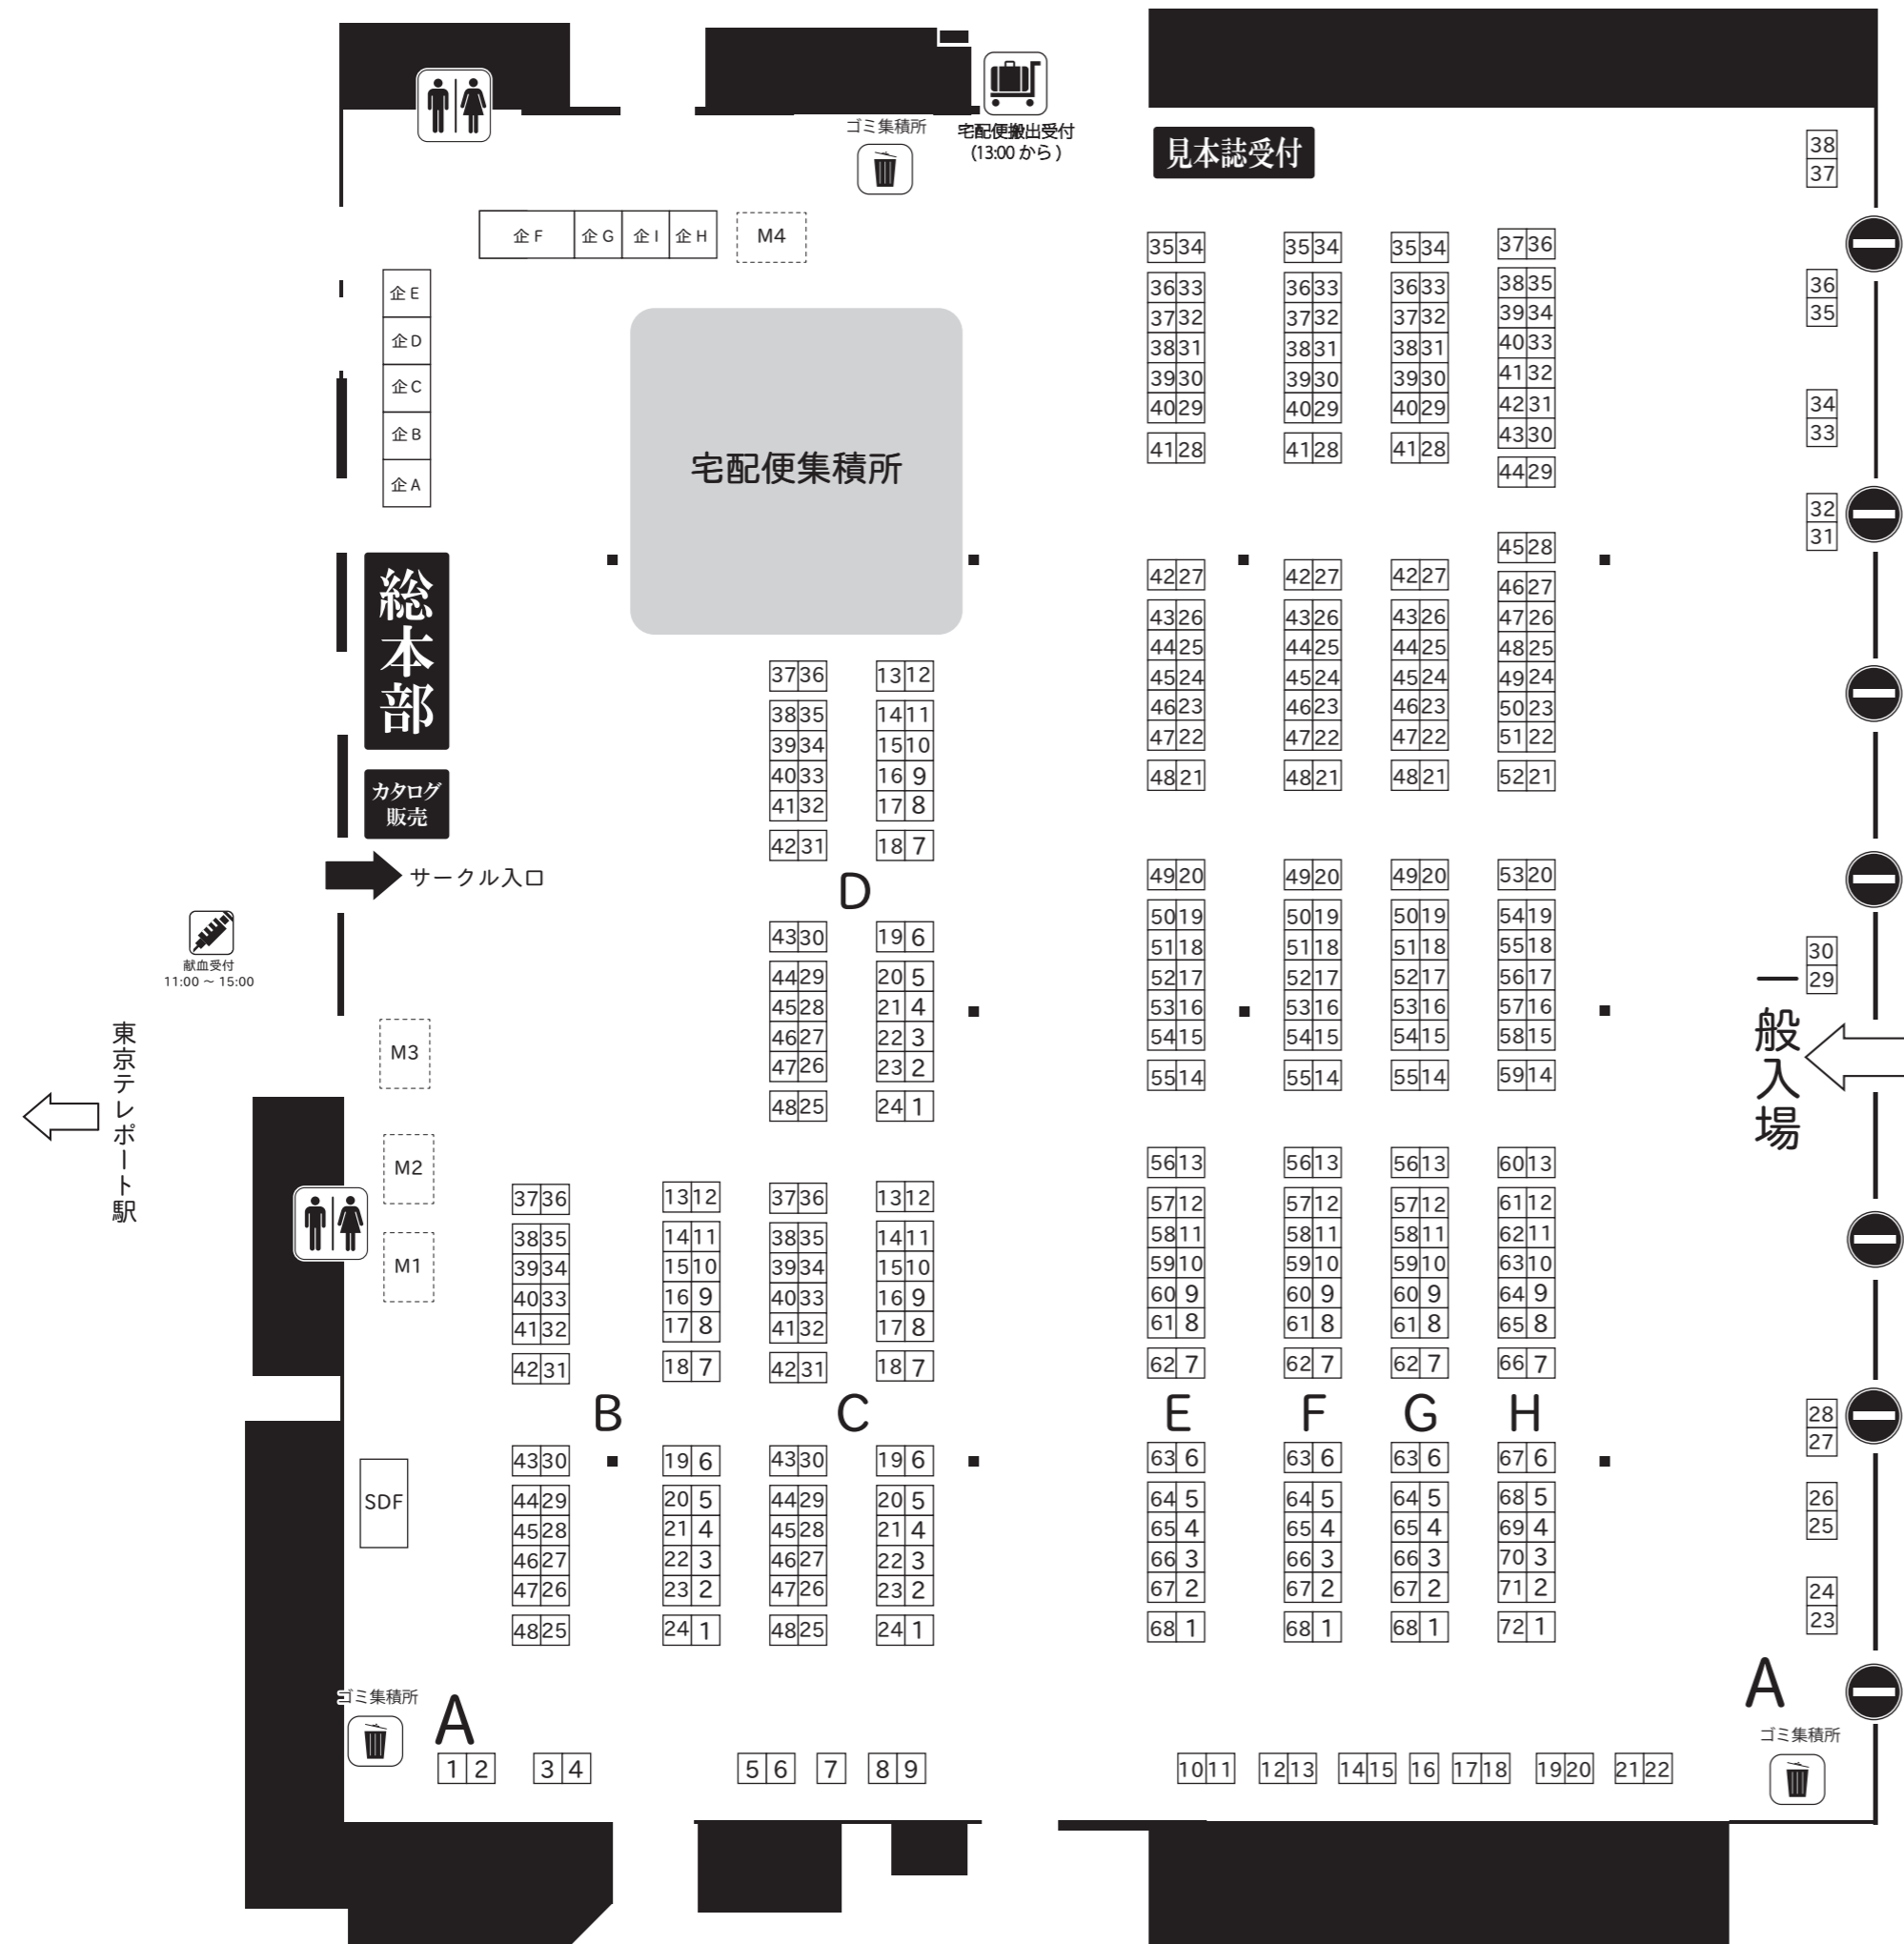

# COMIC1 BS祭 スペシャル 配置訂正のご案内

|      |                      |
|------|----------------------|
| A01a | メガネ少女                |
| A01b | クリアレンズ               |
| A02a | ETERNAL LAND         |
| A02b | HEART-WORK           |
| A03a | HIGH RISK REVOLUTION |
| A03b | HIGH RISK EVOLUTION  |
| A04a | しらたまこ                |
| A04b | conamon              |
| A05a | ていんかーべる              |
| A05b | PieceGarden          |
| A06a | Pocky Factory        |
| A06b | Come Through         |
| A08a | アクアドロップ              |
| A08b | ヤモセブン                |
| A09a | KAROMIX              |
| A09b | AMMK                 |
| A10a | ESSENTIA             |
| A10b | 無人少女                 |
| A11a | ぱんのみみ                |
| A11b | ほかほかごはん              |
| A12a | ぽにドロップ               |
| A12b | KOYOMEAL             |
| A13b | NOVELIZE             |
| A14a | MIGNON WORKS         |
| A14b | ハチゴ                  |
| A15b | プラチナきのこ              |
| A16a | 不可不可                 |
| A16b | やまぐち楼                |
| A17a | 和                    |
| A17b | UROBOROS             |
| A19a | Digital Lover        |
| A19b | DUG                  |
| A20a | bolze.               |
| A21a | 魔法探偵社                |
| A21b | ころころころんぴ             |
| A22a | Footprints           |
| A22b | リンゴヤ                 |

上記以外の配置はカタログと変更ありません

会場は  
**東京ビッグサイト**  
**青海展示棟A**  
 です。