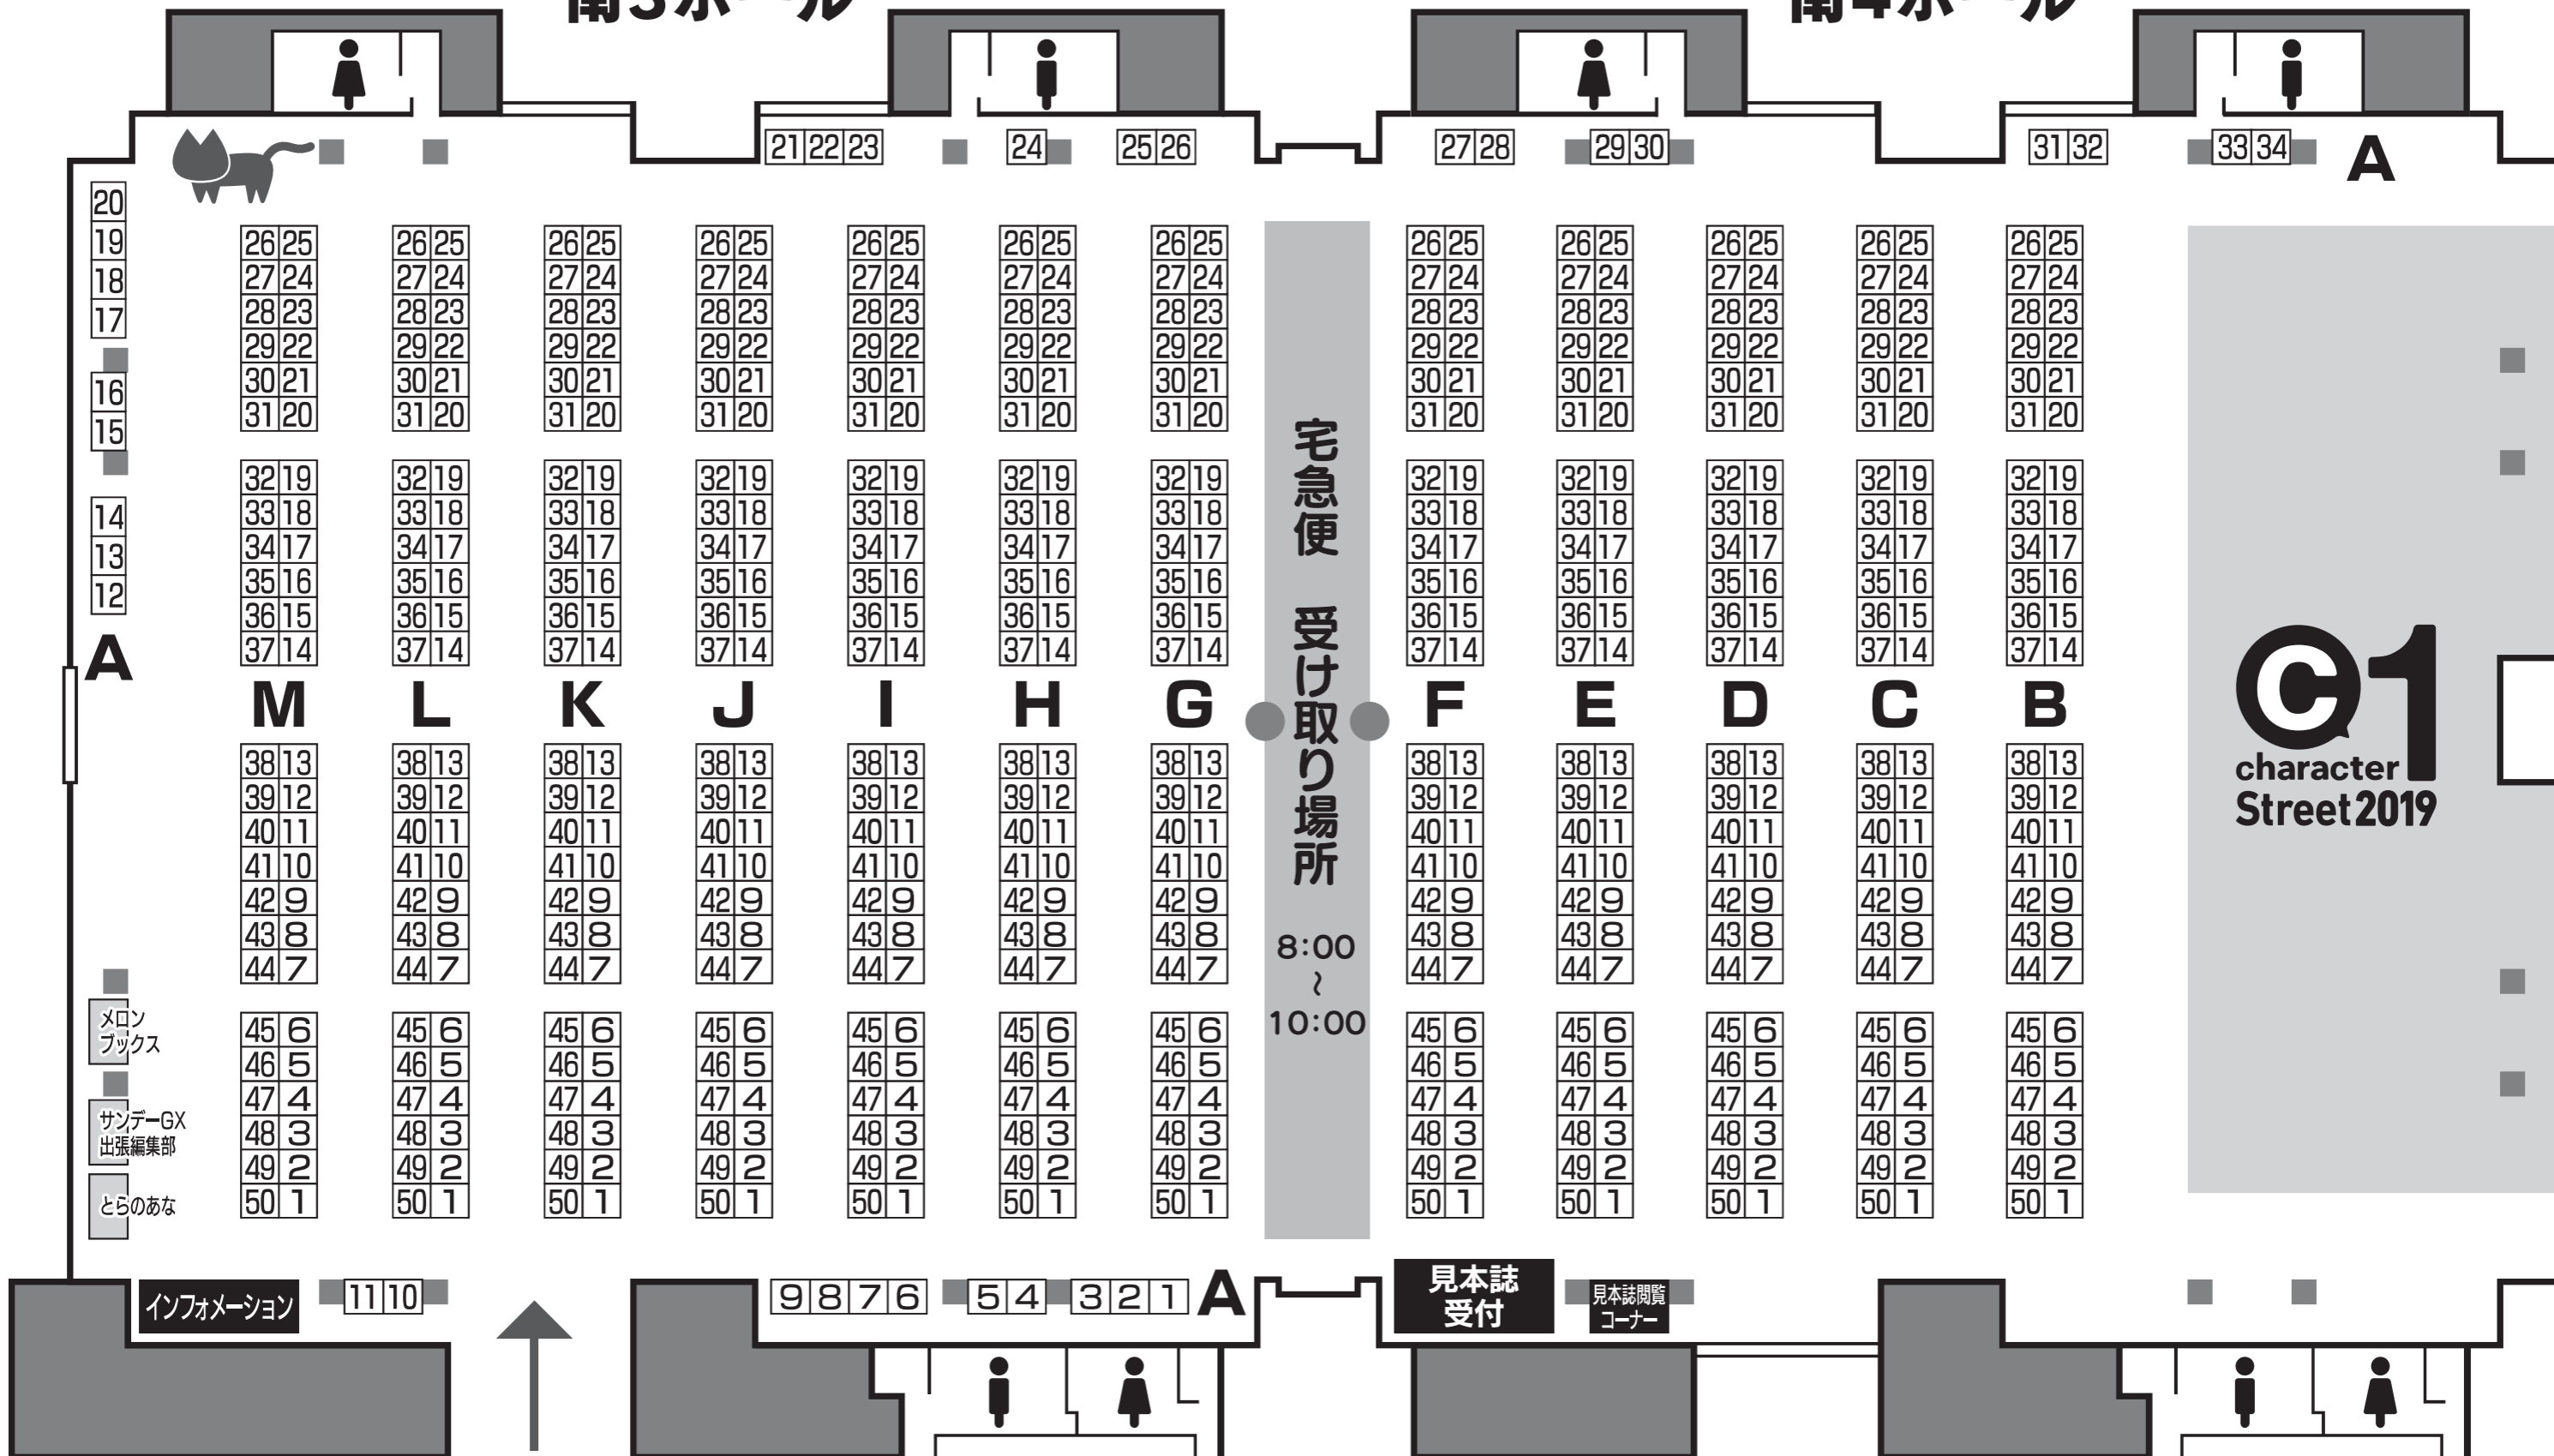

南3ホール

南4ホール

サークル入場口
8:00~10:00

COMIC1☆16 会場MAP

サークル入場時間は8:00~10:00です

-  宅急便 受付時間 13:00~
-  男性用トイレ
-  女性用トイレ